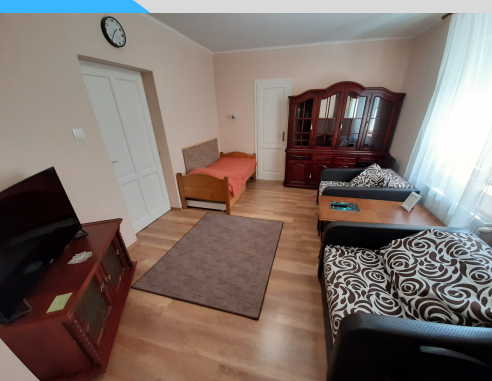

MEDENCE #5

A KERÉKPÁROZÁS UTÁN MINDIG
JÓLESIK A FELFRISSÜLÉS